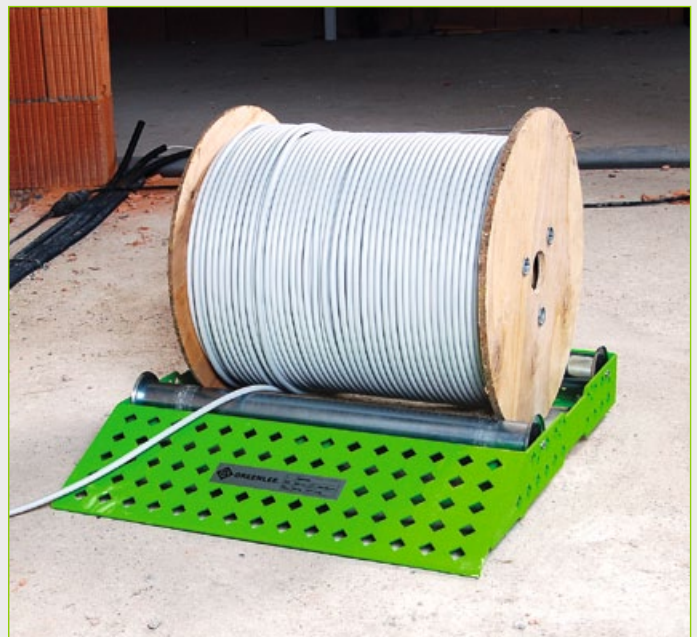

Der ultraleichte Kabeltrommelabroller Besonders flexibel

Er hält viel aus und ist trotzdem ein Leichtgewicht, so dass der Transport des Easy Roller zum Kinderspiel wird. Nicht nur das: Die Rampe mit geringer Neigung und die integrierte Seitenführung der Rollen machen das Auf- und Abrollen von großen Kabeltrommeln jetzt viel einfacher. Noch ein Pluspunkt: Sie können die Rollen flexibel an den Kabeltrommeldurchmesser anpassen.

Highlights

- Sehr robuste und leichte Ausführung – Stahl verzinkt und gespritzt
- 30% weniger Gewicht
- Rampe mit geringer Neigung zum einfachen Auf- und Abrollen der Kabeltrommel
- Anpassung der Rollen an den Kabeltrommeldurchmesser möglich
- Rollen mit integrierter Seitenführung

Anwendungsbeispiele