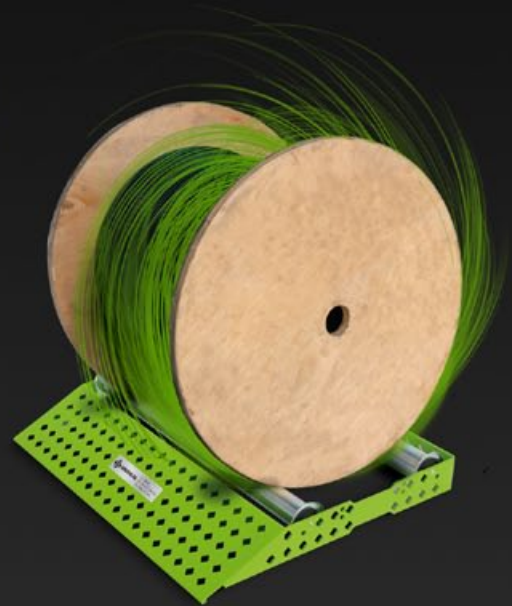

Einzug der neuen Helden

Kabeleinzugsysteme
der nächsten Generation

Smart
Butler

Speedy
Spinner

Easy
Roller

Helden in Serie

Greenlee feiert den Einzug der neuen Helden. Die innovative Generation unserer Kabeleinzugsysteme überzeugt durch bewährte Qualität und viele clevere Details für die professionelle Verlegung von Kabeln. Wie bei echten Helden, können Sie sich genau dann auf starke Leistungen verlassen, wenn es drauf ankommt.

A cable reel with a black frame and a green handle, holding a large coil of black cable. The reel is shown from a three-quarter perspective, highlighting its sturdy construction and the way the cable is wound.

Smart Butler

Der effiziente Held.

Mit praktischer und stabiler Konstruktion für reibungsarmes Auf- und Abrollen.

A cable reel with a white and green frame, holding a large coil of black cable. The reel is shown from a three-quarter perspective, highlighting its unique design and the way the cable is wound.