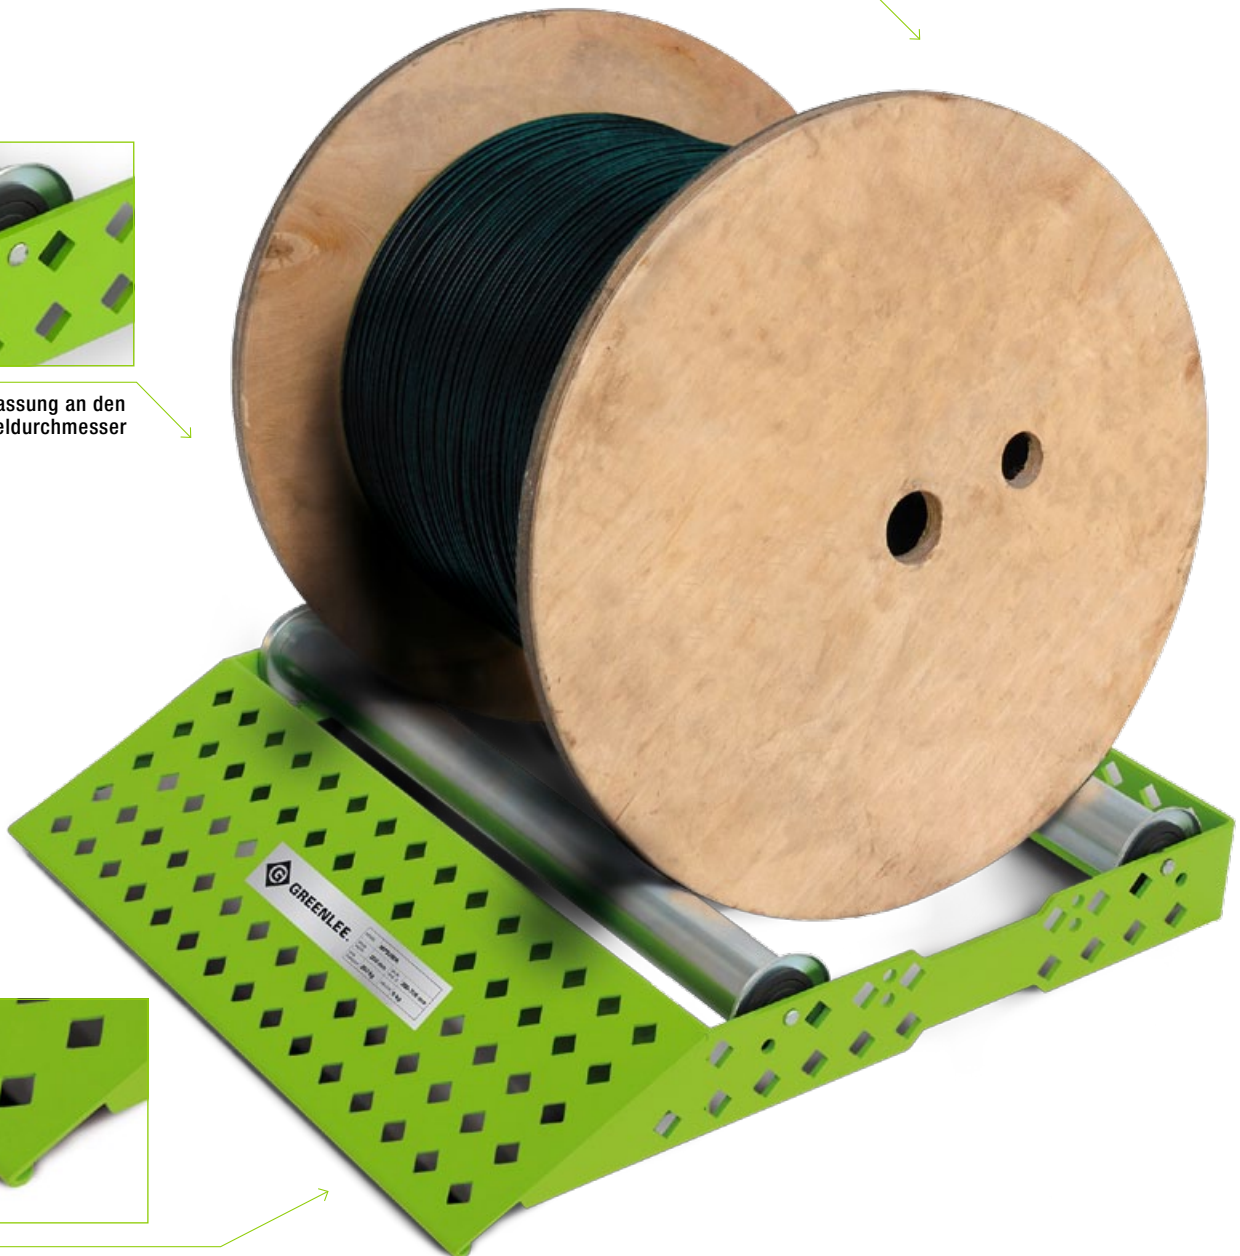

52055290 ø 3 mm 30 m

52055291 ø 3 mm 40 m

> www.klauke.com/die-neuen-helden

Easy Roller

Der leichte und robuste Held

Zwei Ausführungen

Artikel-Nr.	Trommeldurchmesser	Breite	Traglast	Gewicht
52055383	200 – 700 mm	500 mm	200 kg	10 kg
52055384	200 – 700 mm	700 mm	250 kg	11 kg

Flexible Anpassung an den Kabeltrommeldurchmesser

Rampe mit geringer Neigung zum einfachen Auf- und Abrollen

Artikel-Nr.

52055383 Easy Roller Standard (605 x 570 x 90 mm)

52055384 Easy Roller Breit (710 x 605 x 95 mm)

Der ultraleichte Kabeltrommelabroller Besonders flexibel

Er hält viel aus und ist trotzdem ein Leichtgewicht, so dass der Transport des Easy Roller zum Kinderspiel wird. Nicht nur das: Die Rampe mit geringer Neigung und die integrierte Seitenführung der Rollen machen das Auf- und Abrollen von großen Kabeltrommeln jetzt viel einfacher. Noch ein Pluspunkt: Sie können die Rollen flexibel an den Kabeltrommeldurchmesser anpassen.

Highlights

- Sehr robuste und leichte Ausführung – Stahl verzinkt und gespritzt
- 30% weniger Gewicht
- Rampe mit geringer Neigung zum einfachen Auf- und Abrollen der Kabeltrommel
- Anpassung der Rollen an den Kabeltrommeldurchmesser möglich
- Rollen mit integrierter Seitenführung