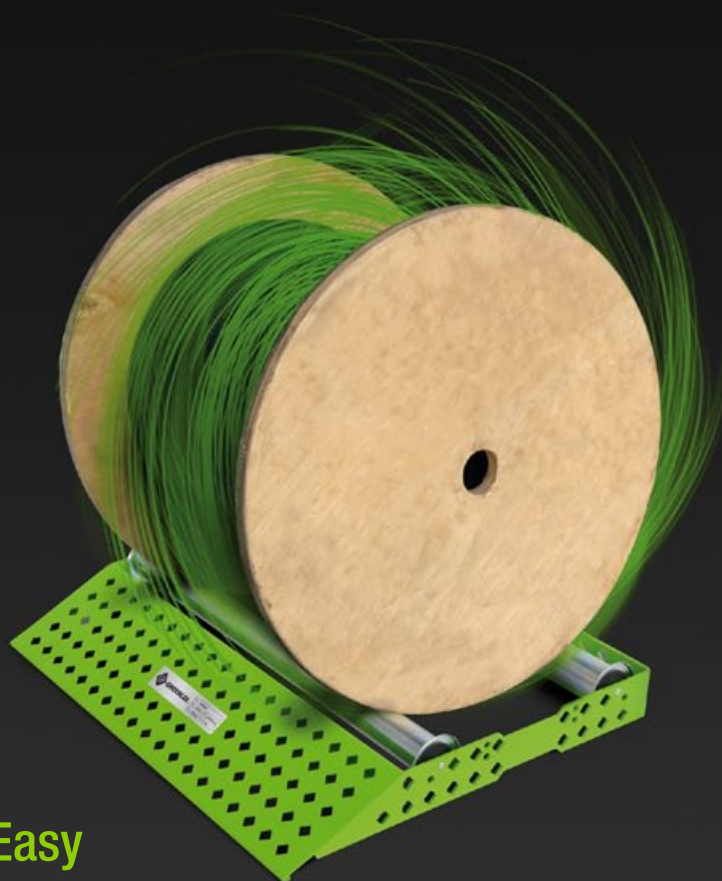

A cable reel with a black frame and a green handle, holding a large coil of black cable. The reel is shown from a three-quarter perspective, highlighting its sturdy construction and the way the cable is wound.

Smart Butler

Der effiziente Held.

Mit praktischer und stabiler Konstruktion für reibungsarmes Auf- und Abrollen.

A cable reel with a white and green frame, holding a large coil of black cable. The reel is shown from a three-quarter perspective, highlighting its unique design and the way the cable is wound.

Speedy Spinner

Der schnelle Held.

Mit flexiblem Glasfaserband im einzigartigen Wicklergehäuse für schnelles Aus- und Einziehen.

Easy Roller

Der leichte und robuste Held.

Mit durchdachten Details für besonders einfaches Handling von Kabeltrommeln.

Speedy Spinner

Mit Glasfaser-Einziehband \varnothing 3 mm

Der schnelle Held

Beidhändig bedienbar

Einziehbandlänge von 20, 30, 40 m (\varnothing 3 mm)

Einzigartiges Design

Schnelles Aus- und Einziehen mit nur einem Finger