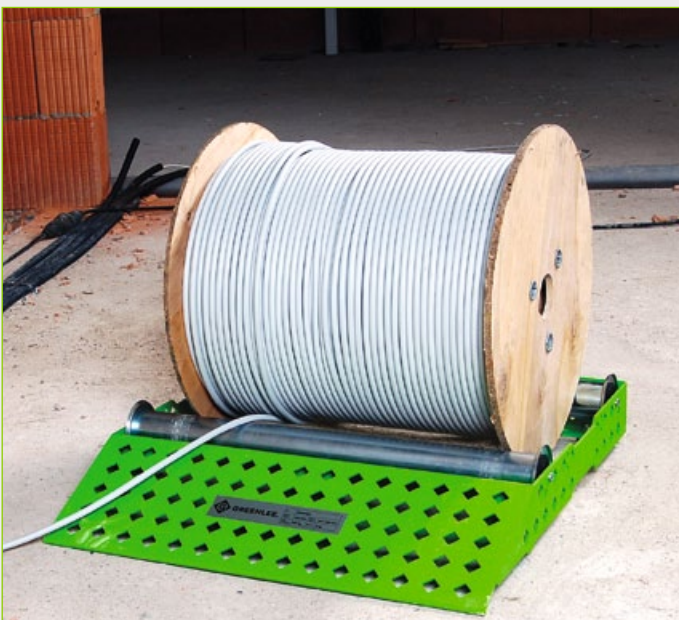

HELDEN IN SERIE

Speedy Spinner

Easy Roller

Smart Butler

Polyester-Einziehbänder

ø 4,5 mm mit M5 Anfangs/Endhülse und Einziehhilfe

Perfekte Handlanger

Griffbereites Zubehör