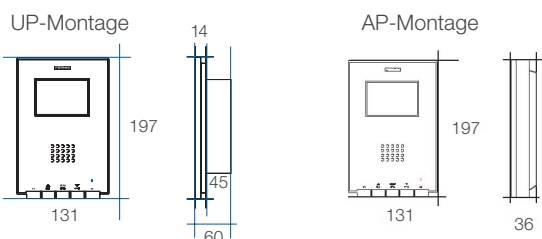

VIDEO-HAUSSTATION ILOFT UP F05620, E-NO. 964 950 693 AP F05614

iLOFT ist eine Video-Hausstation im Freisprechmodus. Kompakt und extra schlank. Ihr Grundlagendesign zeichnet sich aus durch eine transparente Polykarbonatfolie auf neutraler Oberfläche, eine einzigartige Audioqualität, verchromte Druckknöpfe, mit denen man die Grundfunktionen der Türsprechanlage steuern kann, sowie einen qualitativ äußerst hochwertigen und scharfen TFT-Bildschirm (3,5"). Für UP-Montage F05620 (Einlasskasten F05630) als AP-Version F05614 verwenden. Standardfarbe weiss.

Abmessungen/Installation

Video-Hausstation: 131x197x60.

Art.-Nr. F05630 UP-Dose Fermax: 108x158x45.

-  Art.-Nr. F05634 Frontcover Schwarz
-  Art.-Nr. F05633 Frontcover Silber
-  Art.-Nr. F05635 Frontcover Gold