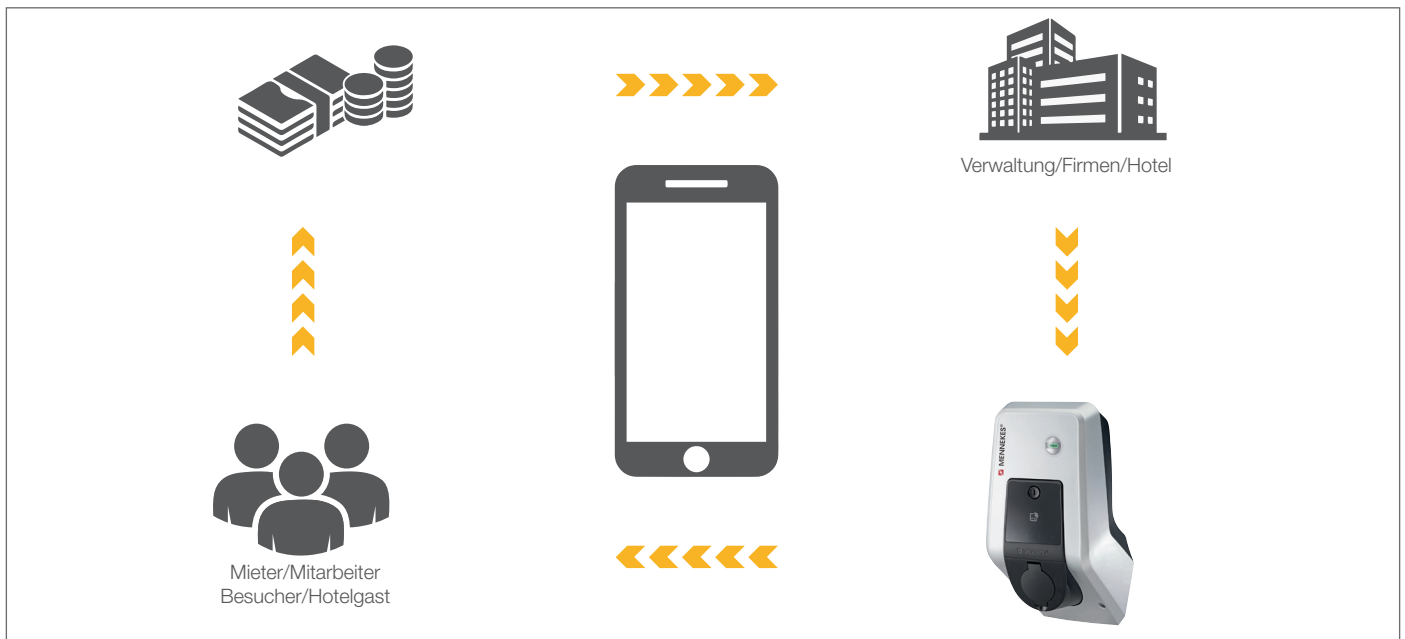

Einfaches Ladeinfrastrukturmanagement für Verwaltungen und Unternehmen

mobilecharge macht Elektromobilität so einfach wie noch nie!

Entwickelt durch die langjährige Erfahrung der FERRATEC AG im Bereich der Elektromobilität ist mobilecharge ein einfaches Werkzeug zur Abrechnung der Stromkosten.

Der Boom für Elektroautos macht die Garage zur Tankstelle:

- mobilecharge schaltet frei
- mobilecharge rechnet ab
- mobilecharge löst Probleme

mobilecharge stellt den Prozess der Abrechnung sicher.

Warum mobilecharge?

mobilecharge ist die elegante Lösung und macht die Abrechnung von Kosten spielend einfach. Der Benutzer zahlt über die App den Verbrauch und das Geld wird regelmässig dem Besitzer überwiesen. Das integrierte Lastmanagement stellt sicher, dass die zur Verfügung stehende Energie optimal eingesetzt wird. Zuletzt sind auch noch die Kosten im Griff. Die Ladestationen sind von höchster Qualität und das System stabil. So kann die Investition in nützlicher Frist amortisiert werden.