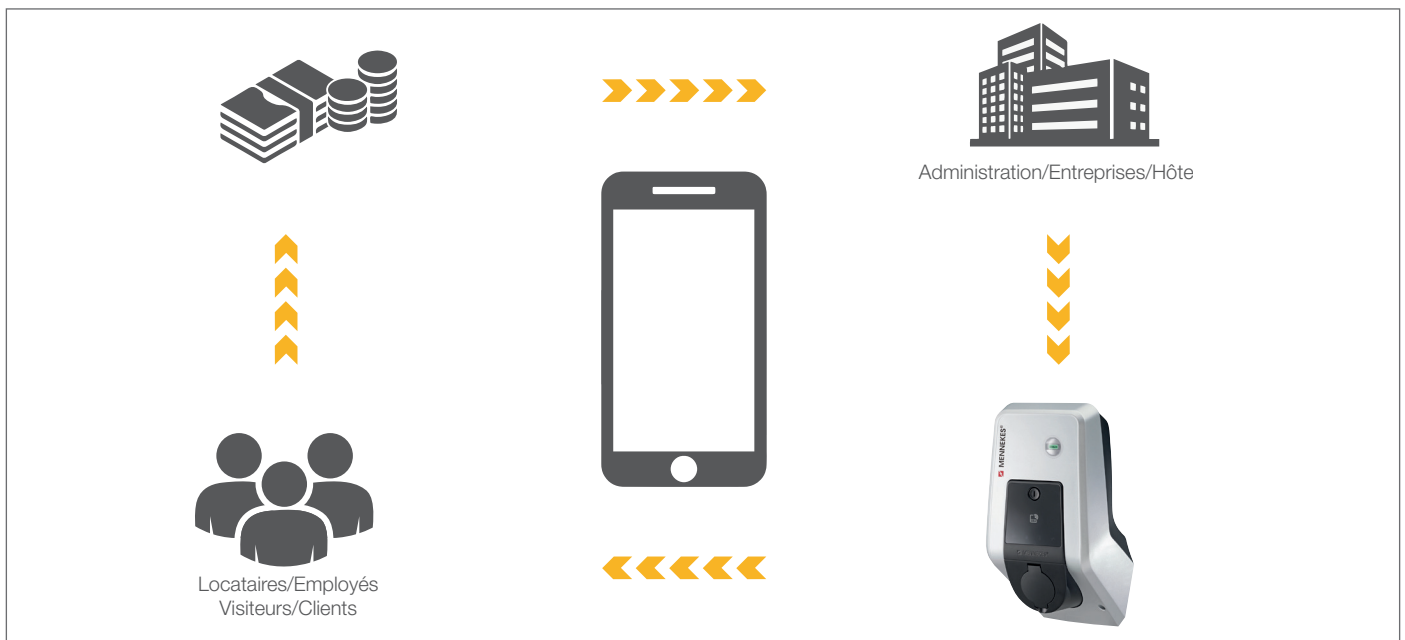

Gestion facile des infrastructures de recharge pour les agences et les entreprises

mobilecharge rend l'électro-mobilité plus facile que jamais!

Développé grâce à la longue expérience de FERRATEC dans le domaine de l'électro-mobilité, mobilecharge est un outil facile d'utilisation pour calculer les frais d'électricité.

Le boom de la voiture électrique transforme les parkings en stations-service:

- mobilecharge déconnecte
- mobilecharge calcul
- mobilecharge résout les problèmes

mobilecharge sécurise le processus de facturation.

Mobilecharge est une solution élégante qui rend la facturation des coûts plus simple que jamais. L'utilisateur paye sa consommation sur l'appli et l'argent est régulièrement transféré au propriétaire. La gestion intégrée de la charge garantit que l'énergie disponible est utilisée de manière optimale. Et enfin, les frais sont sous contrôle. Les stations de recharge sont de très bonne qualité et le système est stable. L'investissement peut donc être amorti dans un délai raisonnable.